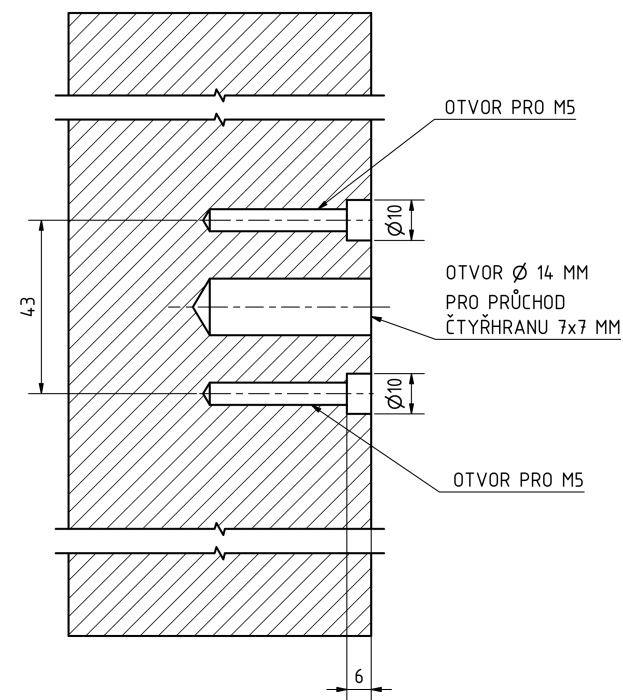

## montážní návod

Rozměry rozety (Š×V×T) v mm: 32 × 102 × 28

### Příprava otvorů pro montáž

uzamykateľný mechanismus je 3 polohový