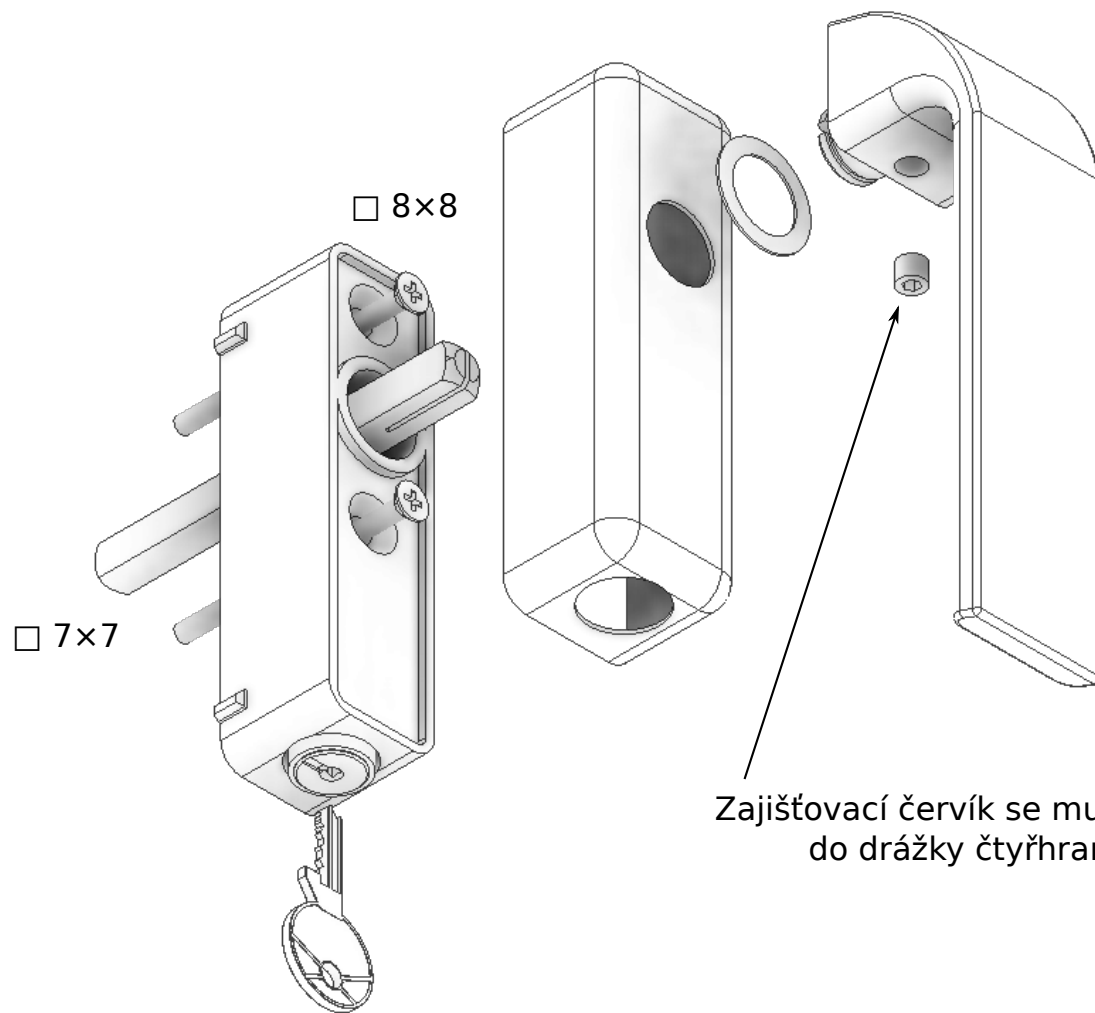

## montážní návod

Rozměry rozety (Š×V×T) v mm: 32 × 102 × 28

### Příprava otvorů pro montáž

uzamykateľný mechanismus je 3 polohový