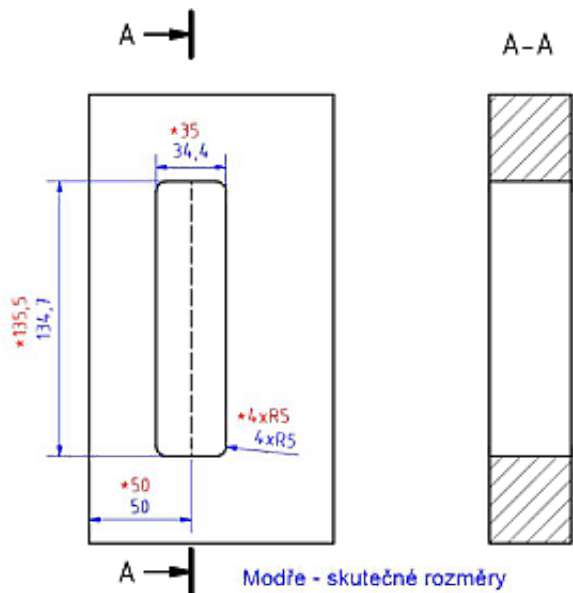

# MONTÁŽ MUŠLE ENTRY

frézování dveří  
(shodné s frézováním pro Mušli Minimal II)

Modře - skutečné rozměry

\* Červeně - doporučené rozměry  
pro frézování